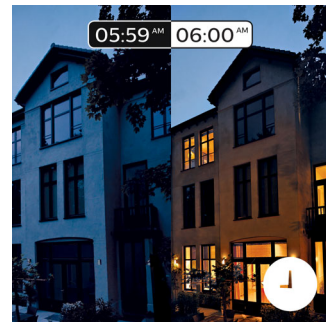

Timere gør det praktisk for dig

Philips Hue kan få det til at se ud, som om du er hjemme, når du ikke er, ved hjælp af planlægningsfunktionen i Philips Hue-appen. Indstil lyskilderne til at tænde på et forudindstillet tidspunkt, så lyset er tændt, når du kommer hjem. Du kan endda indstille rummene til at tænde på forskellige tidspunkter. Og du kan naturligvis lade lyskilderne slukke gradvist om aftenen, så du aldrig skal være bekymret for, om du har ladet lyset være tændt. Denne funktionalitet kræver forbindelse til Philips Hue-broen.