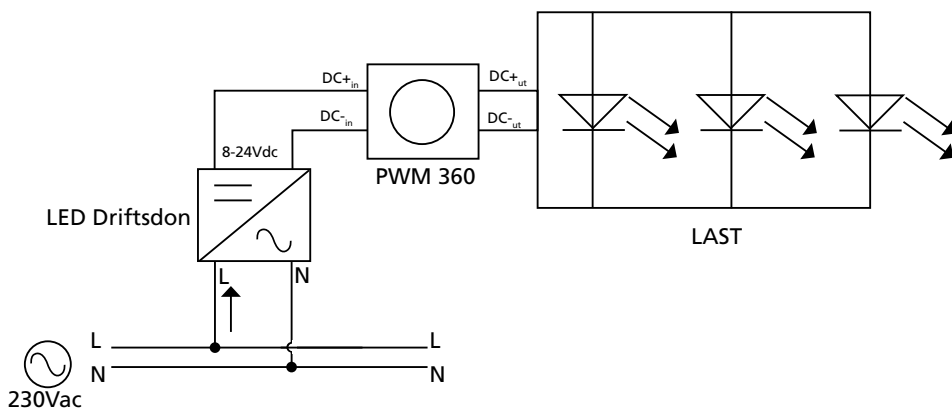

LED-PWM

360W

LED-dimmer/PWM-dimmer för 8-24Vdc konstantspänningsdioder.
Upp till 360W.

PWM360
19 020 13
13 774 62

LED-PWM 360W

Artikel nummer	V-4036020PWM
E nummer	19 020 13
Mineffekt (W)	1
Maxeffekt 8/10/12/15/24 Vdc (W)	120/150/180/225/360
Inspänning (Vdc)	8-24
Utspänning (Vdc)	8-24 (PWM modulerad)
Maxström (A)	15
För konstantspänningsdioder	Ja
Memorerar senast inställda ljusstyrka	Ja
Vriddimmer utförande	Ja
Färg	Polarvit
Dimension (mm)	84x84x22
Kapslingklass	IP20
Skyddsklass	II
Godkännande	CE
Tillverkningsnorm	EN60669
Skydd mot	
- överbelastning	Ja
- överhettning	Ja
- kortslutning	Ja
Montage	Apparatdosa