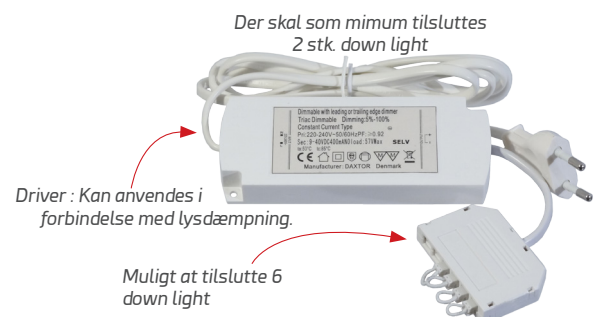

Easy 2-Place™ 2.700 Kelvin

Teknisk beskrivelse:

Udskæringsmål	Ø 55 mm.
Mont. i f.eks. TROLDTEKT	Kan ikke anbefales
Montering	Clips
Mindste loft dim.	10 mm.
Største loft dim.	24 mm.
Indbygnings højde	12 mm.
Direkte tilslutning	DC 450 mA.
Max effekt	3,5 watt.
Fast lyskilde	Kan IKKE udskiftes
Montering	Direkte i godkendte Isolerings mat.

Produktinformation:

- Et komplet armatur med 3,5 watt LED
- Anvendes indendørs
- Til montering i underskabe med forboring eller i forbindelse med påbygningsring på underskabe eller lignenede.
- Til montering i loft plader
- Down Light aluminium alloy
- Ingen vippefunktion
- Heat Sink / lampehus fremstillet i tryksprøjtet aluminium
- Flot og tidløst dansk design fra DAXTOR®

3
ÅRS
DAXTOR
GARANTI

Fatning:	Lumen:	Ra.:	Lys vinkel:	Kelvin	Watt
Stik	200	90 +	60°	2700	3

Bemærkninger:
Energi klasse: A+ - Garanti lyskilde 3 år - Kan lysdæmpes

EAN nummer:	Facon:	Farve:
5704026 300018	Round Ø69	Mat Hvid M-WH
5704026 300025	Round Ø69	Børstet Stål S-NI
5704026 300216	Underskabs ring	Mat Hvid M-WH
5704026 300223	Underskabs ring	Børstet Stål S-NI
5704026 300308	Dæmpbar driver	Hvid