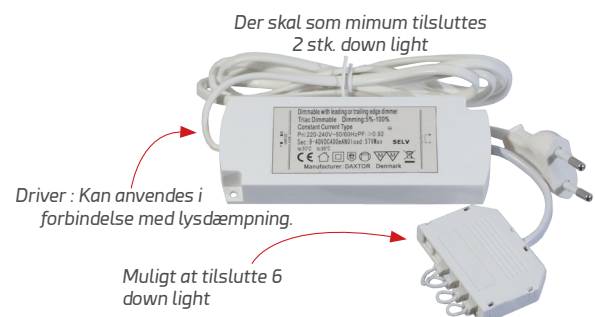

Easy 2-Place™ 3.000 Kelvin

Teknisk beskrivelse:

Udskæringsmål	Ø 55 mm.
Mont. i f.eks. TROLDTEKT	Kan ikke anbefales
Montering	Clips
Mindste loft dim.	10 mm.
Største loft dim.	24 mm.
Indbygnings højde	12 mm.
Direkte tilslutning	DC 450 mA.
Max effekt	3,5 watt.
Fast lyskilde	Kan IKKE udskiftes
Montering	Direkte i godkendte Isolerings mat.

Produktinformation:

- Et komplet armatur med 3,5 watt LED
- Anvendes indendørs
- Til montering i underskabe med forboring eller i forbindelse med påbygningsring på underskabe eller lignenede.
- Til montering i loft plader
- Down Light aluminium alloy
- Ingen vippefunktion
- Heat Sink / lampehus fremstillet i tryksprøjtet aluminium
- Flot og tidløst dansk design fra DAXTOR®

3
ÅRS
DAXTOR
GARANTI

Fatning:	Lumen:	Ra.:	Lys vinkel:	Kelvin	Watt
Stik	210	90 +	60°	3000	3

Bemærkninger:

Energi klasse: A+ - Garanti lyskilde 3 år - Kan lysdæmpes

EAN nummer:	Facon:	Farve:
5704026 300117	Round Ø69	Mat Hvid M-WH
5704026 300124	Round Ø69	Børstet Stål S-NI
5704026 300216	Underskabs ring	Mat Hvid M-WH
5704026 300223	Underskabs ring	Børstet Stål S-NI
5704026 300308	Dæmpbar driver	Hvid